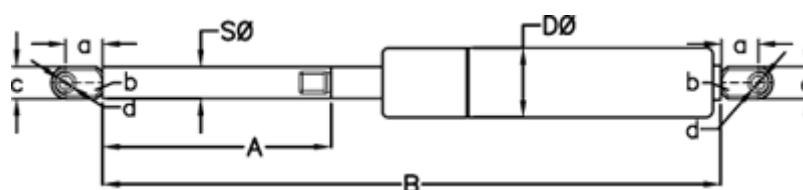

Varenummer: 049066RK0700P1T1

Beskrivelse: Stabilus Lift-O-Mat Gasfjeder 9066RK-P1T1 0700N  
03 10 300 0700 - Rustfast AISI 316

## Mål

A = 300

a = 18

b = 10

B = 649 +/-2

c = 15

d = 8.1

D Ø = 22